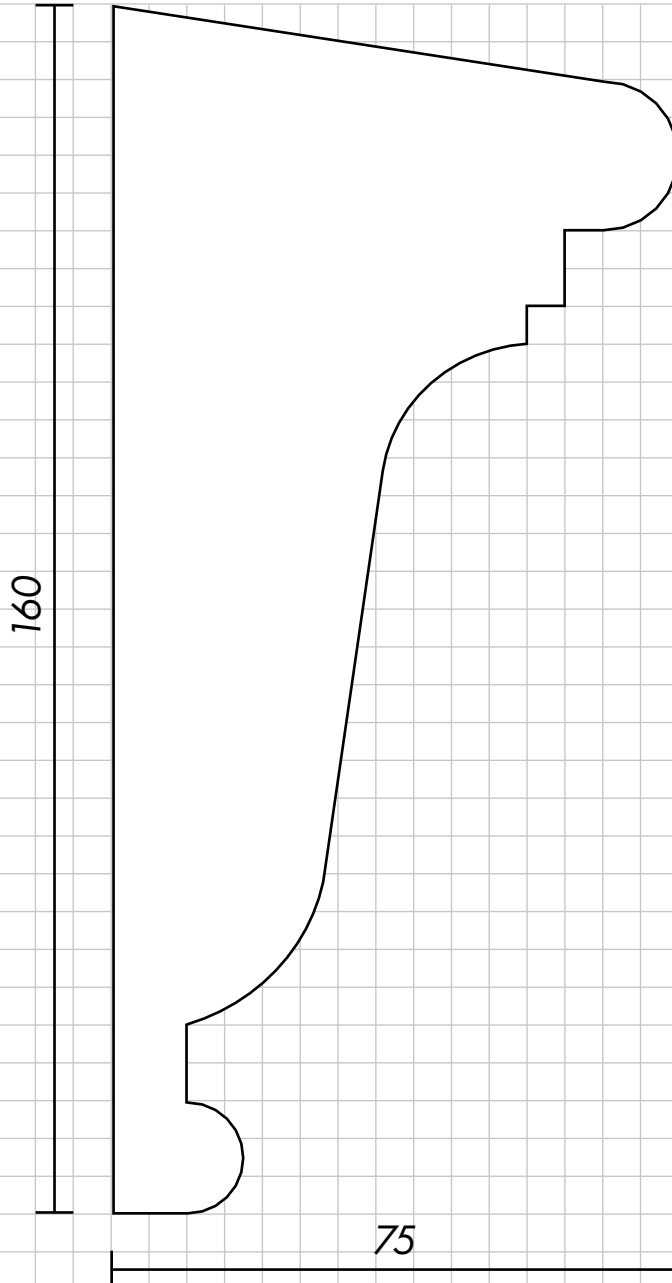

## Ⓢ SILLS

**Product ID:**

RL-109S

**Profile Dimensions:**

160 x 75 mm

### PROFILE

1:1 SCALE