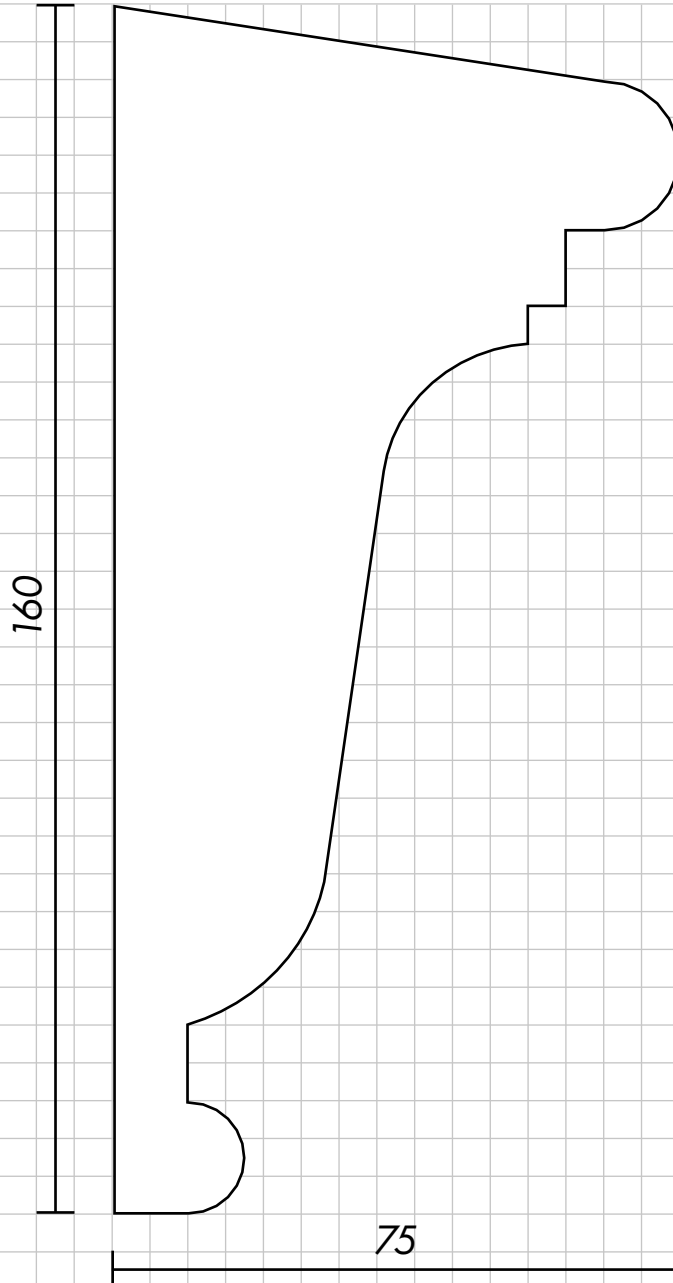

## Ⓢ SILLS

**Product ID:**

RL-109S

**Profile Dimensions:**

160 x 75 mm

### PROFILE

1:1 SCALE