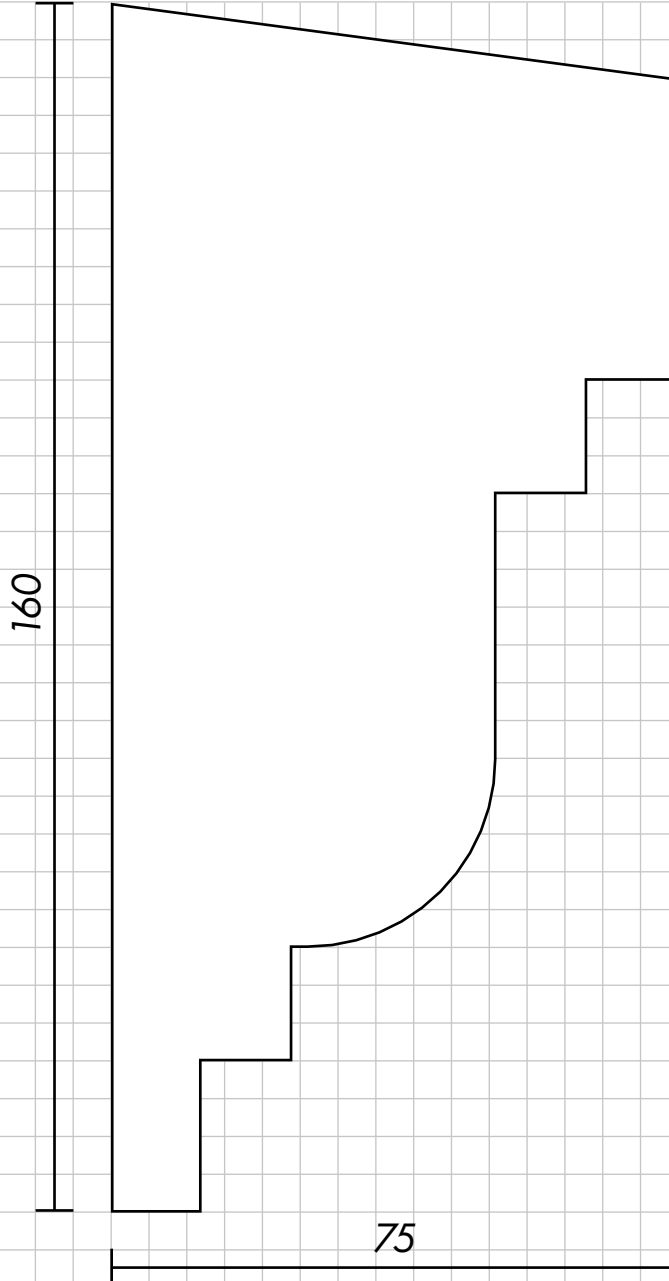

## Ⓢ SILLS

**Product ID:**

RL-108S

**Profile Dimensions:**

160 x 75 mm

### PROFILE

1:1 SCALE