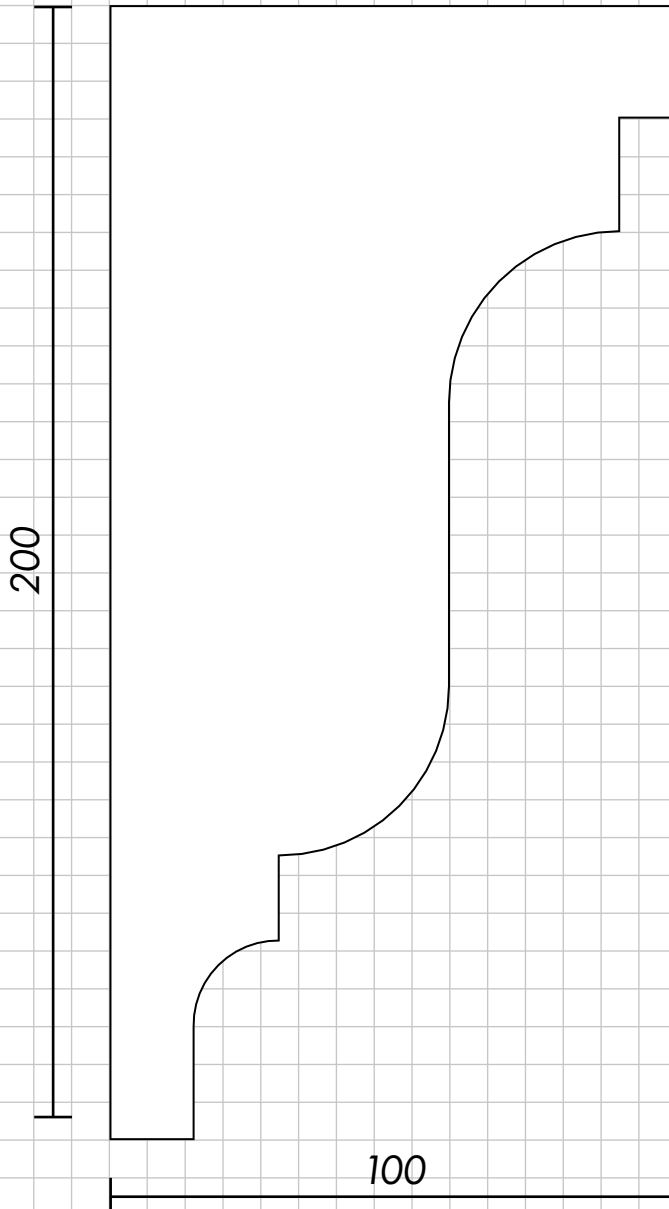

## EP EAVES & PARAPETS

**Product ID:**

RL-192

**Profile Dimensions:**

200 x 100 mm

### PROFILE

NOT TO SCALE