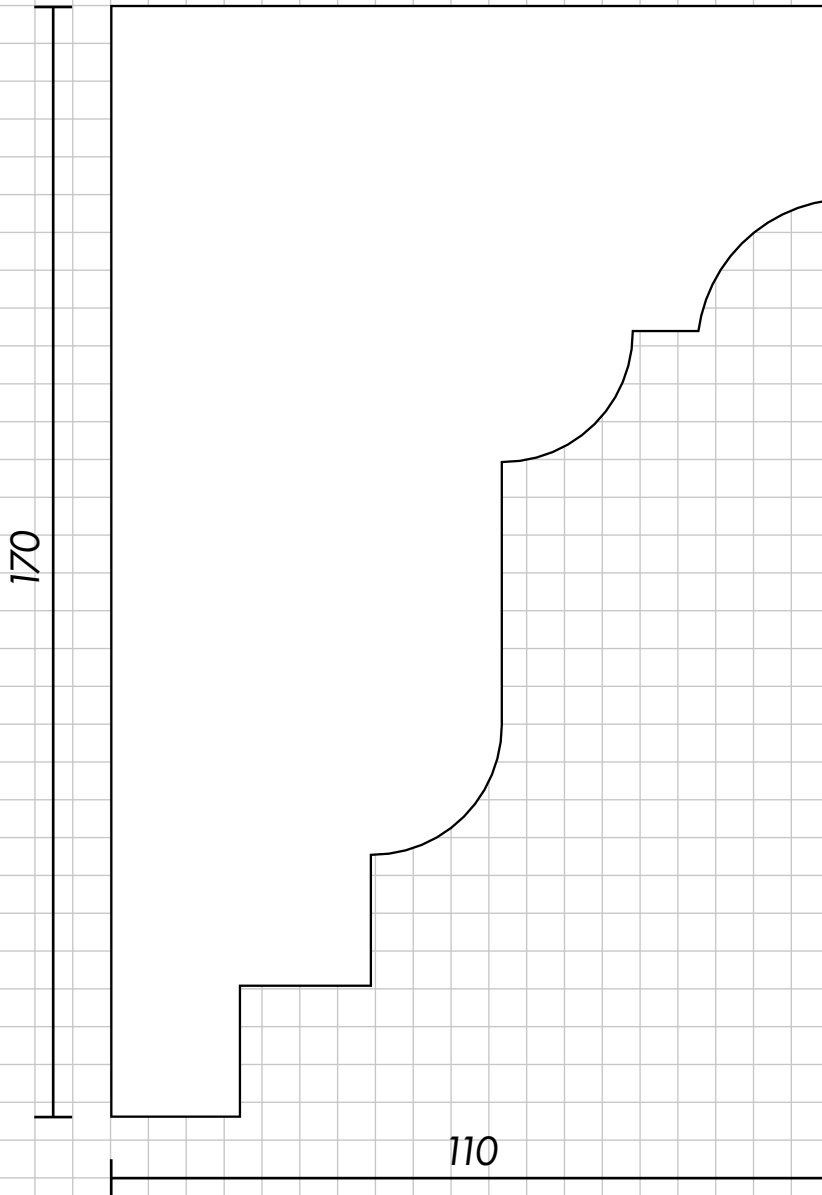

## EP EAVES & PARAPETS

**Product ID:**

RL-152

**Profile Dimensions:**

170 x 110 mm

### PROFILE

NOT TO SCALE