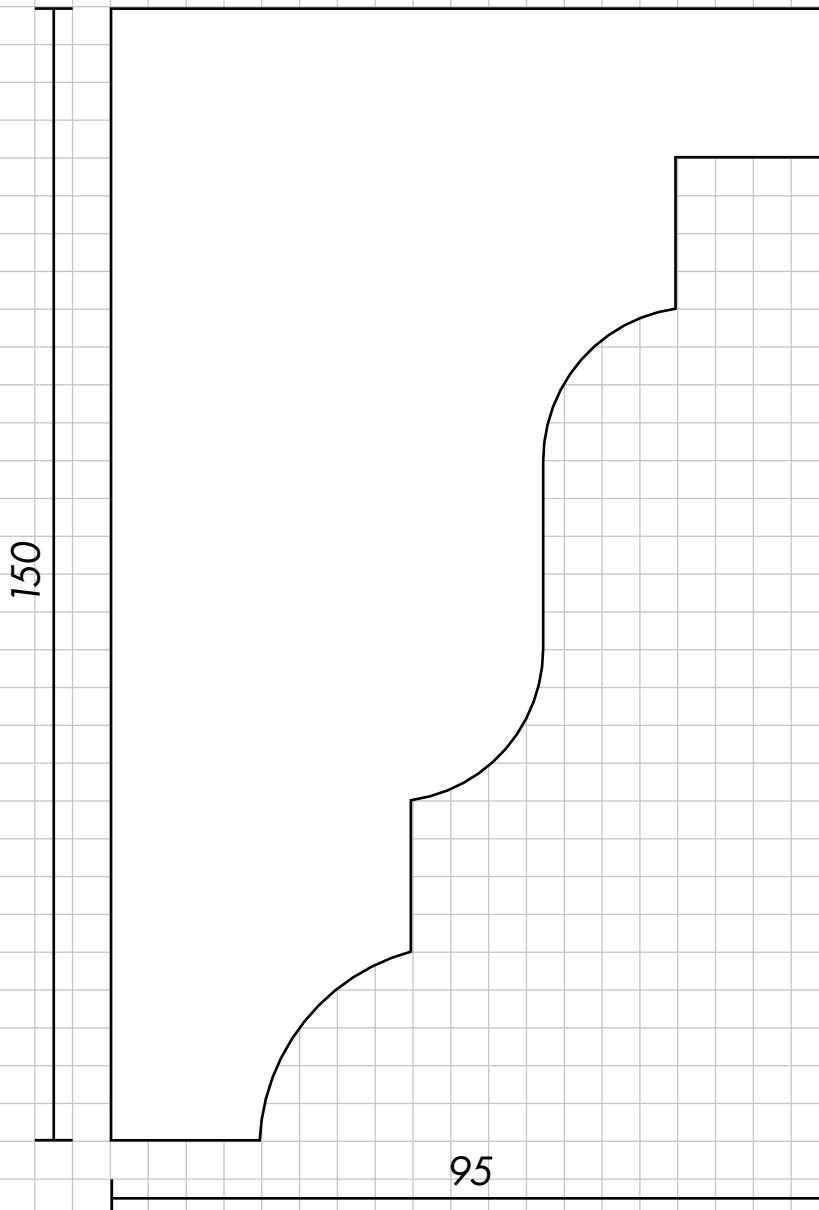

## EP EAVES & PARAPETS

**Product ID:**

RL-140

**Profile Dimensions:**

150 x 95 mm

### PROFILE

1:1 SCALE