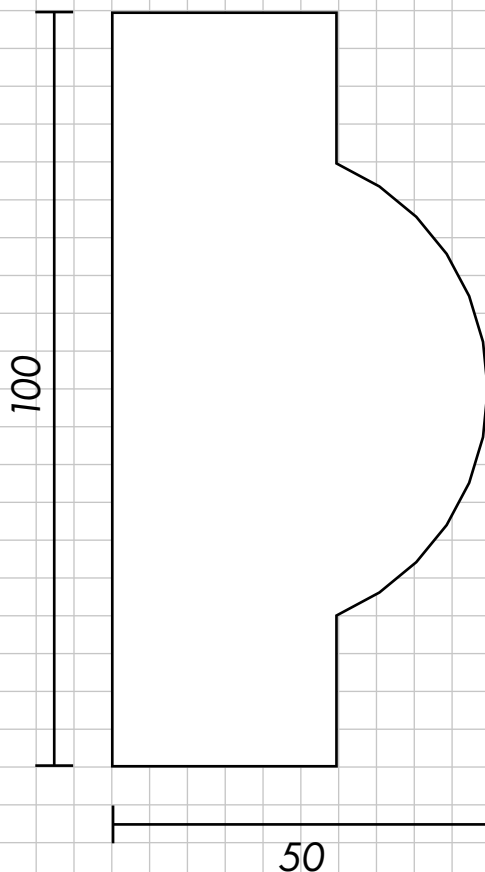

### Ⓑ BANDS

**Product ID:**

RL-055

**Profile Dimensions:**

100 x 50 mm

### PROFILE

1:1 SCALE