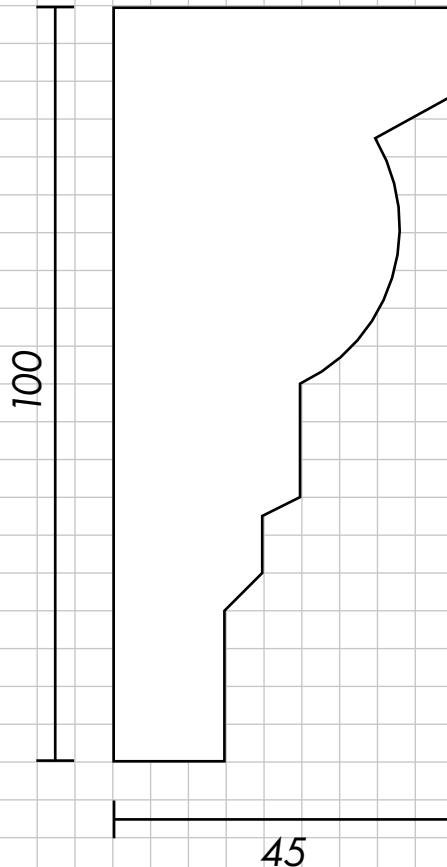

## Ⓐ ARCHITRAVES

**Product ID:**

RL-2000

**Profile Dimensions:**

100 x 45 mm

### PROFILE

1:1 SCALE