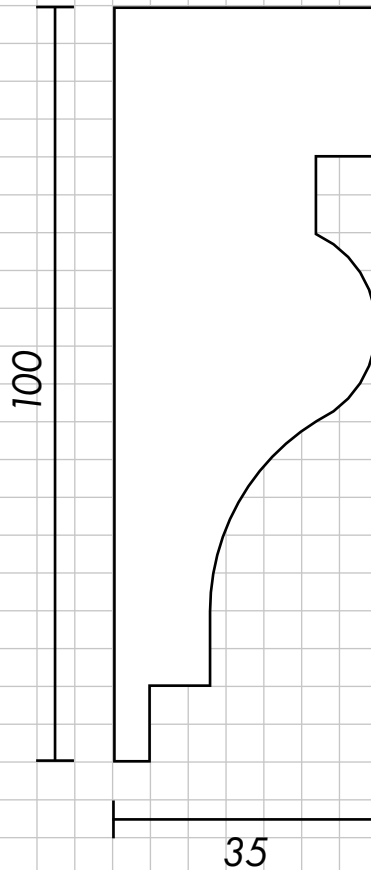

## Ⓐ ARCHITRAVES

**Product ID:**

RL-1000

**Profile Dimensions:**

100 x 35 mm

### PROFILE

1:1 SCALE